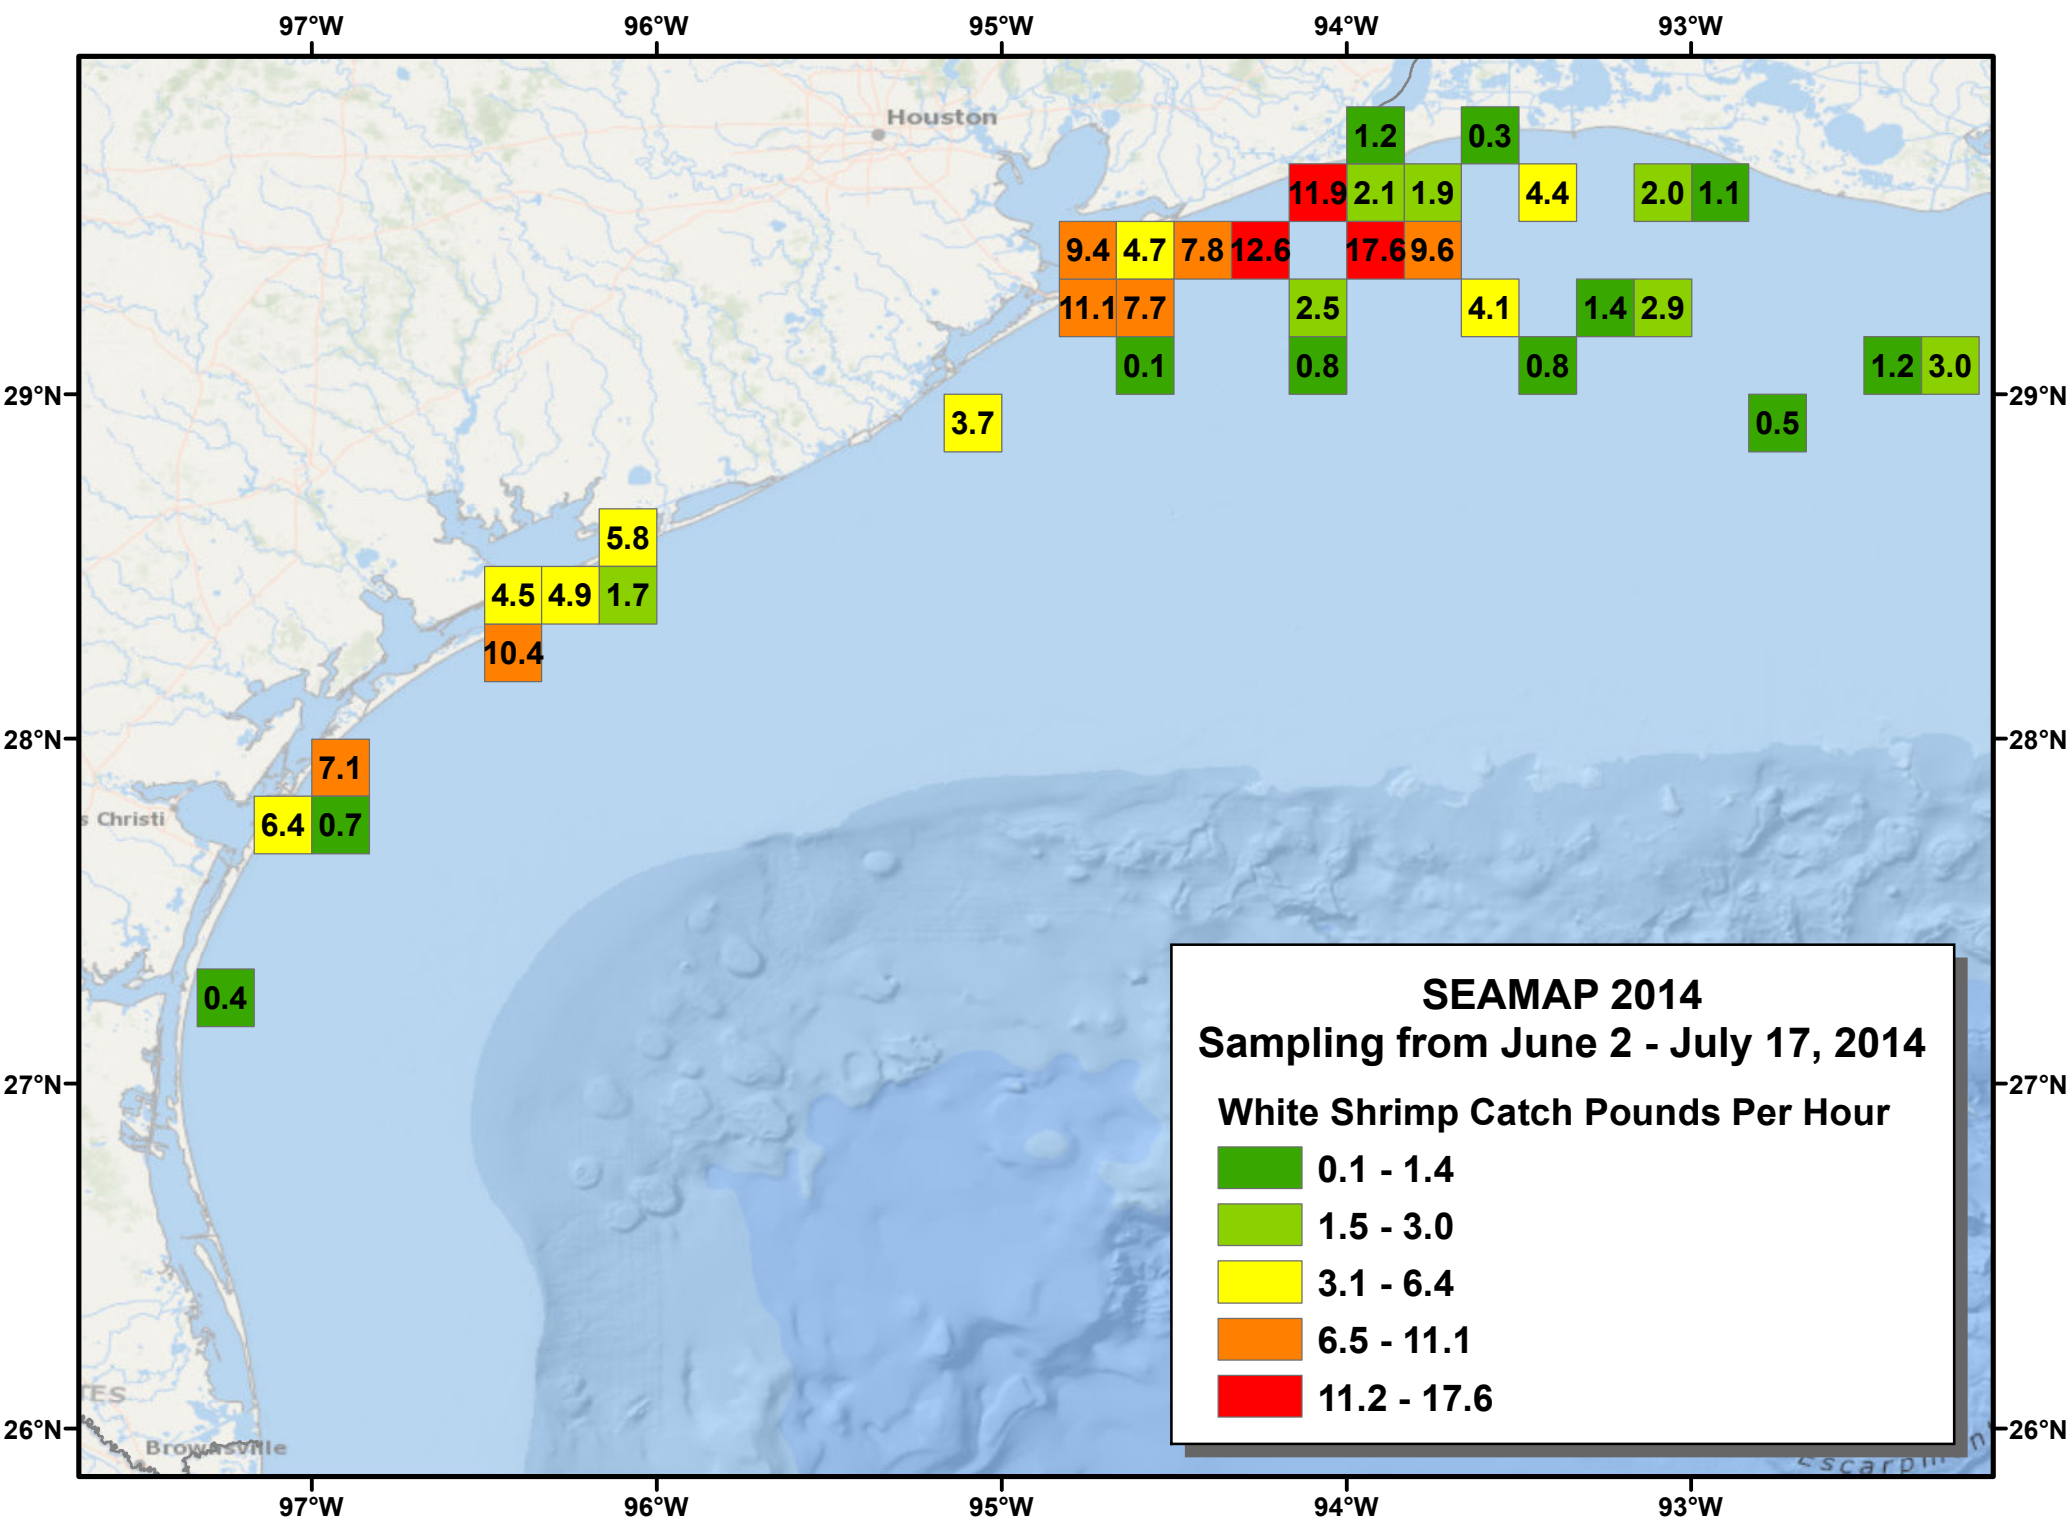

27°N

26°N

26°N

Christi

Brownsville

Scarpin

0.4

6.4 0.7