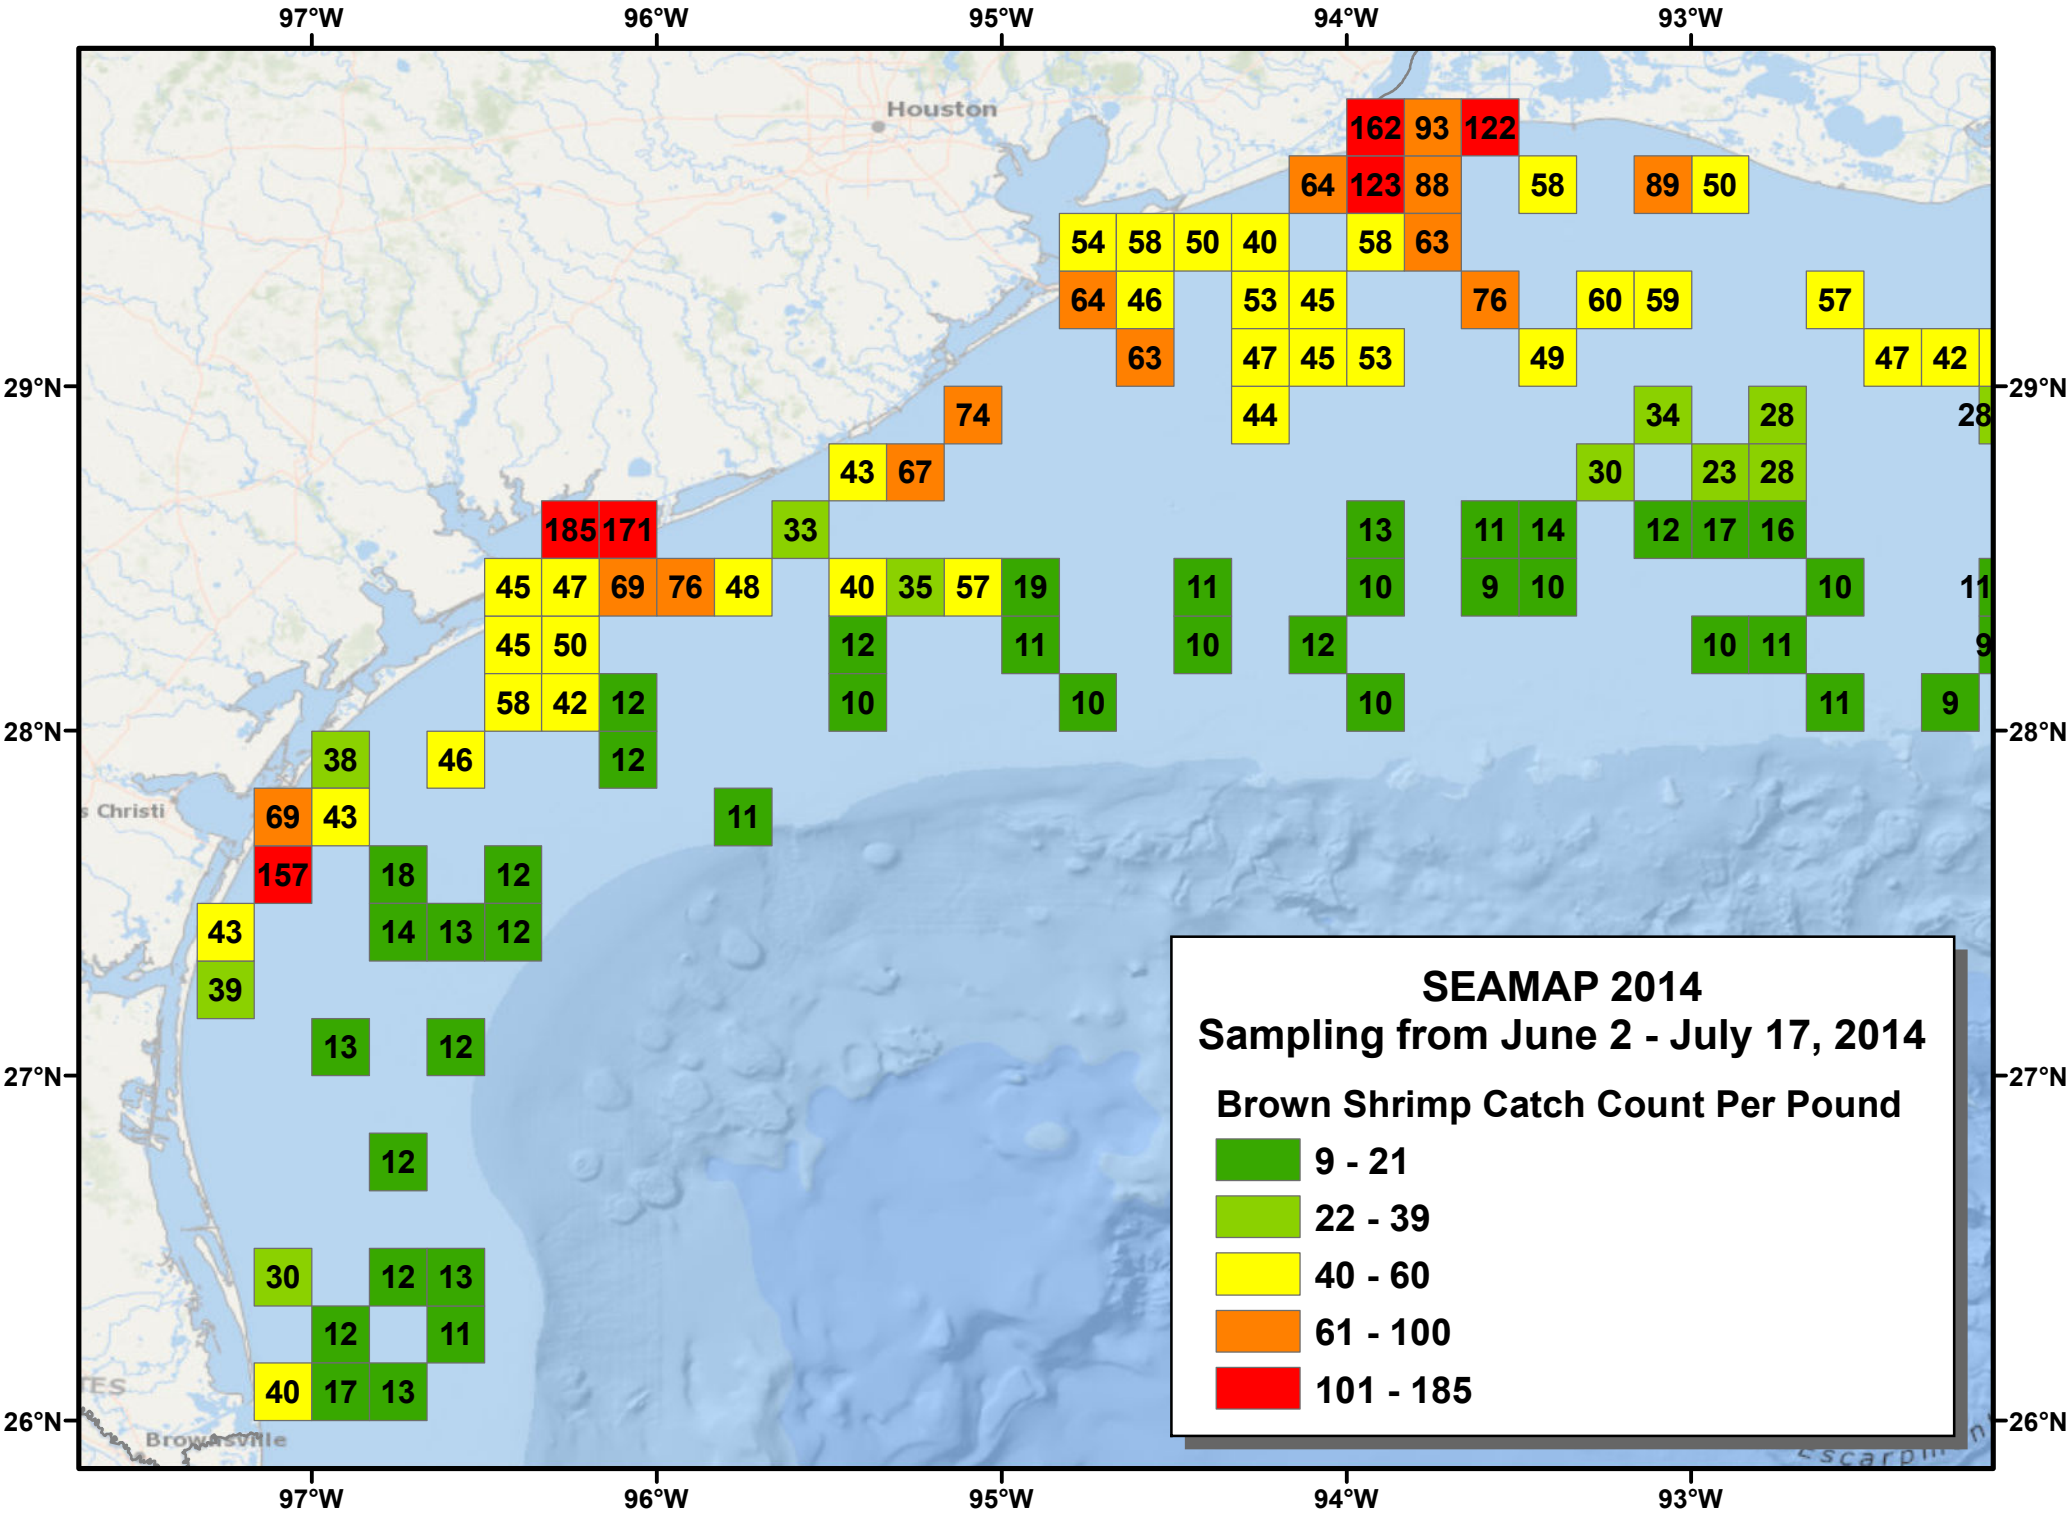

95°W

94°W

93°W

scarpin

97°W

96°W

95°W

94°W